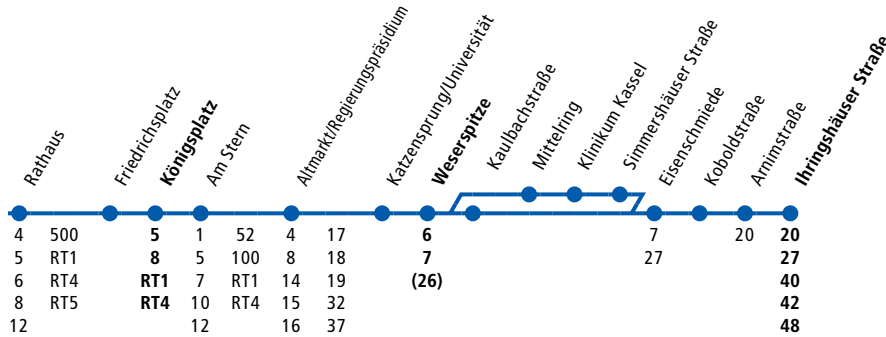

KVG

Montag - Freitag

Anmerkungen											
Anmerkungen											
Kassel, Druseltal ab											
Waldorfschule											
Brabanter Straße											
Wigandstraße											
Christuskirche											
Walther-Schücking-Platz											
Bf. Wilhelmshöhe	4.12	4.42	5.12	5.27	5.42	5.57	6.12	19.42	20.00	23.30	23.47
Kirchweg	4.17	4.47	5.17	5.32	5.47	6.02	6.17	19.47	20.05	23.35	23.52
Murhardstraße/Universität	4.18	4.48	5.18	5.33	5.48	6.03	6.18	19.48	20.06	23.36	23.53
Rathaus	4.22	4.52	5.22	5.37	5.52	6.07	6.22	alle	19.52	20.10	alle
Friedrichsplatz	4.23	4.53	5.23	5.38	5.53	6.08	6.23	15	19.53	20.11	30
Königsplatz an	4.25	4.55	5.25	5.40	5.55	6.10	6.25	Min.	19.55	20.13	Min.
Königsplatz ab	4.25	4.55	5.25	5.40	5.55	6.10	6.25		19.55	20.15	23.45
Am Stern	4.27	4.57	5.27	5.42	5.57	6.12	6.27		19.57	20.17	23.47
Altmarkt/Regierungspräsidium	4.29	4.59	5.29	5.44	5.59	6.14	6.29		19.59	20.19	23.49
Katzensprung/Universität	4.30	5.00	5.30	5.45	6.00	6.15	6.30		20.00	20.20	23.50
Weserspitze	4.31	5.01	5.31	5.48	6.02	6.17	6.32		20.02	20.21	23.51
Kaulbachstraße							6.18	6.33	20.03	20.22	23.52
Klinikum Kassel	4.33	5.03	5.33	5.51	6.05						
Eisenschmiede	4.35	5.05	5.35	5.53	6.07	6.20	6.35		20.05	20.23	23.53
Ihringshäuser Straße an	4.38	5.08	5.38	5.56	6.10	6.23	6.38		20.08	20.26	23.56