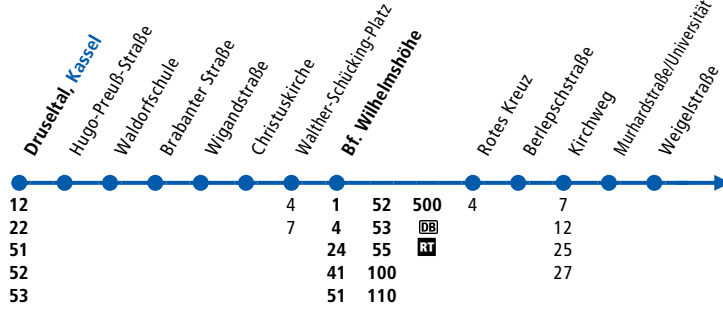

KVG

Montag - Freitag

Anmerkungen											
Anmerkungen											
Kassel, Druseltal ab											
Waldorfschule											
Brabanter Straße											
Wigandstraße											
Christuskirche											
Walther-Schücking-Platz											
Bf. Wilhelmshöhe	4.12	4.42	5.12	5.27	5.42	5.57	6.12	19.42	20.00	23.30	23.47
Kirchweg	4.17	4.47	5.17	5.32	5.47	6.02	6.17	19.47	20.05	23.35	23.52
Murhardstraße/Universität	4.18	4.48	5.18	5.33	5.48	6.03	6.18	19.48	20.06	23.36	23.53
Rathaus	4.22	4.52	5.22	5.37	5.52	6.07	6.22	alle	19.52	20.10	alle
Friedrichsplatz	4.23	4.53	5.23	5.38	5.53	6.08	6.23	15	19.53	20.11	30
Königsplatz an	4.25	4.55	5.25	5.40	5.55	6.10	6.25	Min.	19.55	20.13	Min.
Königsplatz ab	4.25	4.55	5.25	5.40	5.55	6.10	6.25		19.55	20.15	23.45
Am Stern	4.27	4.57	5.27	5.42	5.57	6.12	6.27		19.57	20.17	23.47
Altmarkt/Regierungspräsidium	4.29	4.59	5.29	5.44	5.59	6.14	6.29		19.59	20.19	23.49
Katzensprung/Universität	4.30	5.00	5.30	5.45	6.00	6.15	6.30		20.00	20.20	23.50
Weserspitze	4.31	5.01	5.31	5.48	6.02	6.17	6.32		20.02	20.21	23.51
Kaulbachstraße							6.18	6.33	20.03	20.22	23.52
Klinikum Kassel	4.33	5.03	5.33	5.51	6.05						
Eisenschmiede	4.35	5.05	5.35	5.53	6.07	6.20	6.35		20.05	20.23	23.53
Ihringshäuser Straße an	4.38	5.08	5.38	5.56	6.10	6.23	6.38		20.08	20.26	23.56

x weiter Richtung Hess. Rundfunk

y weiter Richtung Sandershäuser Straße

Die Linie 3 verkehrt grundsätzlich mit Niederflurfahrzeugen

KVG

Ihringshäuser Straße ▶ Weserspitze ▶ Am Stern ▶ Königsplatz
Rathaus ▶ Weigelstraße ▶ Bf. Wilhelmshöhe ▶ Druseltal