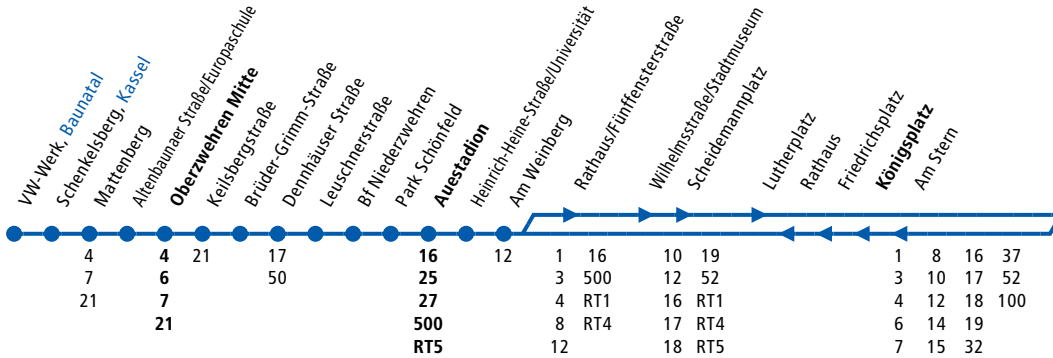

Montag - Freitag an Schultagen

Anmerkungen	Z	Z	Z	Z	Z	Z	V	V	V	V
Baunatal, VW-Werk Schleife ab							13.11	15.41		
Kassel, Schenkelsberg							13.13	15.43		
Mattenberg	7.03	7.09	7.18	7.24	7.33		13.15	15.45	16.00	18.00
Oberwehren Mitte	7.05	7.11	7.20	7.26	7.35	7.50	13.17	15.47	16.02	18.02
Keilsbergstraße	7.06	7.12	7.21	7.27	7.36	7.51	13.18	15.48	16.03	18.03
Brüder-Grimm-Straße	7.08	7.14	7.23	7.29	7.38	7.53	13.20	15.50	16.05	18.05
Dennhäuser Straße	7.09	7.15	7.24	7.30	7.39	7.54	13.21	alle	15.51	16.06
Leuschnerstraße	7.11	7.17	7.26	7.32	7.41	7.56	13.23	15	15.53	16.08
Park Schönfeld	7.13	7.19	7.28	7.34	7.43	7.58	13.25	Min.	15.55	16.10
Auestadion	7.14	7.20	7.29	7.35	7.44	7.59	13.26		15.56	16.11
Heinrich-Heine-Straße/Universität	7.15	7.21	7.30	7.36	7.45	8.00	13.27		15.57	16.12
Am Weinberg	7.17	7.23	7.32	7.38	7.47	8.02	13.29		15.59	16.14
Rathaus/Fünfensterstraße	7.20	7.26	7.35	7.41	7.50	8.05	13.32		16.02	16.17
Scheidemannplatz							13.34		16.04	16.19
Am Stern an							13.37	16.07	16.22	18.22

Montag - Freitag an Schultagen

Anmerkungen	V	V	V	V	Vx	Vx
Kassel, Am Stern ab	12.37	15.07	15.22	17.22	17.37	18.22
Königsplatz	12.39	15.09	15.24	17.24	17.39	18.24
Friedrichsplatz	12.40	15.10	15.25	17.25	17.40	18.25
Rathaus	12.42	15.12	15.27	17.27	17.42	18.27
Am Weinberg	12.45	15.15	15.30	17.30	17.45	18.30
Heinrich-Heine-Straße/Universität	12.46	15.16	15.31	alle	17.31	17.46
Auestadion	12.48	alle	15.18	15.33	15	17.33
Park Schönfeld	12.49	15	15.19	15.34	Min.	17.34
Leuschnerstraße	12.51	Min.	15.21	15.36		17.36
Dennhäuser Straße	12.53		15.23	15.38		17.38
Brüder-Grimm-Straße	12.54		15.24	15.39		17.39
Keilsbergstraße	12.55		15.25	15.40		17.40
Oberwehren Mitte	12.57		15.27	15.42		17.42
Mattenberg	12.59		15.29	15.44		17.44
Schenkelsberg	13.00		15.30			
Baunatal, VW-Werk Schleife an	13.03		15.33			

Z weiter Richtung Bf. Wilhelmshöhe
V verkehrt nur an Schultagen zwischen dem 12.12.2016 und dem 31.03.2017.
X weiter Richtung Hess. Rundfunk

Die Linie 5E verkehrt teilweise mit Hochflurfahrzeugen

KVG

Baunatal ▶ Mattenberg ▶ Oberwehren Mitte ▶ Auestadion
Rathaus ▶ Königsplatz ▶ Am Stern ▶ Holländische Straße