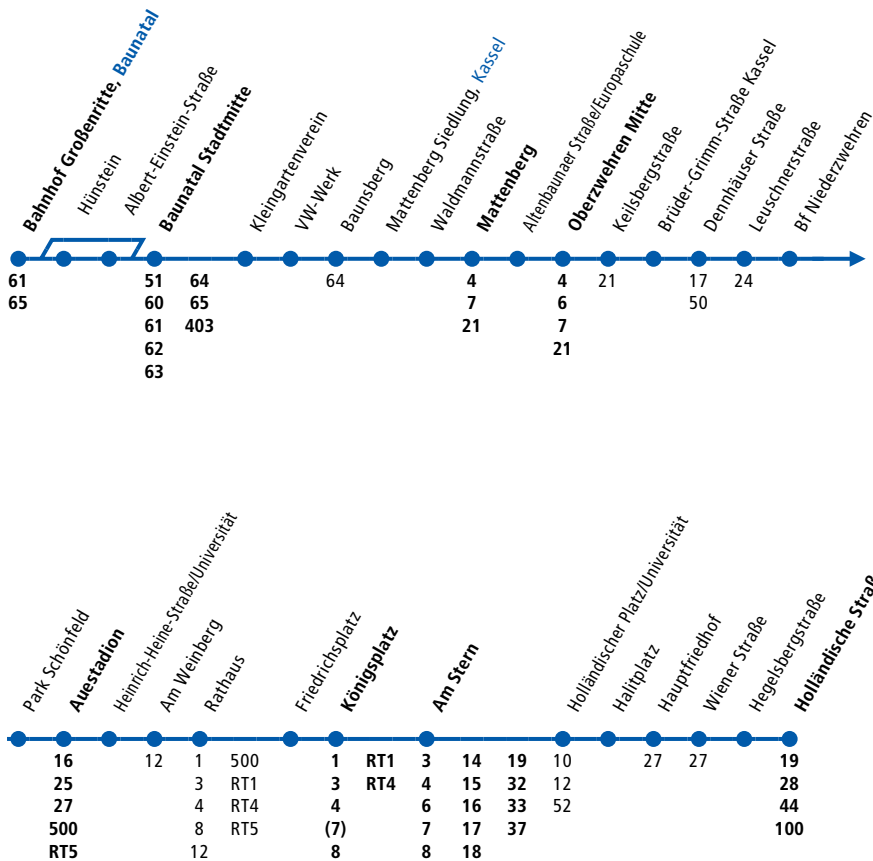

KVG/HLB

### Montag - Freitag

Anmerkungen													
Anmerkungen													
						I	I	S	I	S	S	S	S
						ZH	ZH	Z	Z	Z	Z	Z	ZH
<b>Baunatal, Bahnhof Großernitte ab</b>	4.53	5.23	6.08	6.23	6.38			6.53					7.08
Albert-Einstein-Straße	4.55	5.25	6.10	6.25	6.40			6.55					7.10
<b>Baunatal Stadtmitte</b>	4.56	5.26	6.11	6.26	6.41			6.56					7.11
Kleingartenverein	4.58	5.28	6.13	6.28	6.43			6.58					7.13
Baunsberg	5.01	5.31	6.16	6.31	6.46			7.01					7.16
<b>Kassel, Mattenberg</b>	5.05	5.35	6.20	6.35	6.50	7.03	7.05	7.09	7.18	7.20	7.24	7.33	
<b>Oberwehren Mitte</b>	5.07	5.37	6.22	6.37	6.52	7.05	7.07	7.11	7.20	7.22	7.26	7.35	
Dennhäuser Straße	5.11	5.41	6.26	6.41	6.56	7.09	7.11	7.15	7.24	7.26	7.30	7.39	
Leuscherstraße	5.13	5.43	alle	6.28	6.43	6.58	7.11	7.13	7.17	7.26	7.28	7.32	7.41
<b>Auestadion</b>	5.16	5.46	15	6.31	6.46	7.01	7.14	7.16	7.20	7.29	7.31	7.35	7.44
Heinrich-Heine-Straße/Universität	5.17	5.47	Min.	6.32	6.47	7.02	7.15	7.17	7.21	7.30	7.32	7.36	7.45
Am Weinberg	5.19	5.49		6.34	6.49	7.04	7.17	7.19	7.23	7.32	7.34	7.38	7.47
Rathaus	5.12	5.22	5.52	6.37	6.52	7.07		7.22					7.37
Friedrichsplatz	5.13	5.23	5.53	6.38	6.53	7.08		7.23					7.38
<b>Königsplatz an</b>	5.15	5.25	5.55	6.40	6.55	7.10		7.25					7.40
Am Stern ab	4.30	5.17	5.27	5.43	5.57	6.42	6.57	7.12					7.42
Holländischer Platz/Universität	4.32	5.19	5.30	5.45	5.59	6.44	6.59	7.14					7.44
Hauptfriedhof	4.35	5.22	5.33	5.48	6.02	6.47	7.02	7.17					7.47
<b>Holländische Straße an</b>	4.40	5.27	5.38	5.53	6.07	6.52	7.07	7.22					7.52

**S** nur an Schultagen

**H** Hochflurfahrzeug

**Z** weiter Richtung Bf. Wilhelmshöhe

**I** an Schultagen weiter als Linie 1 Richtung Vellmar