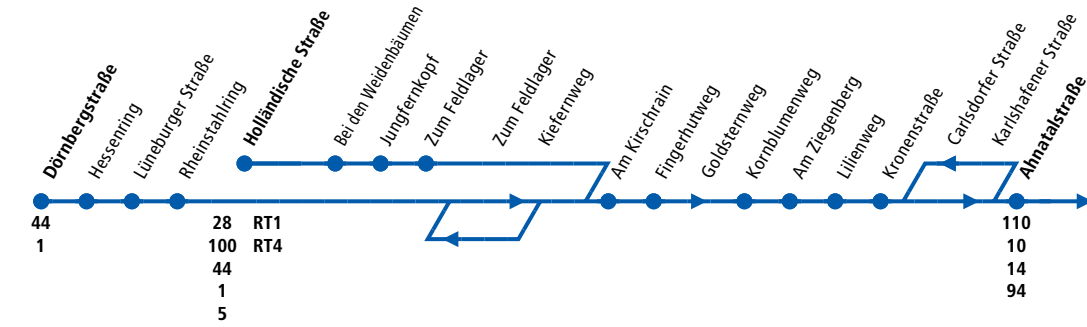

Holländische Straße  
Vellmar, Dörnbergstraße

KVG

Montag - Freitag (Sommerferien 15.07. - 23.08.2024)

Anmerkung															N		
Dörnbergstraße ab		5.34											19.49				
Rheinstahlring		5.38											19.53				
Holländische Straße		4.49	5.19	-	5.49	6.04	-	6.33	30	19.33	-	20.03	20.19	23.19	23.49	0.25	
Jungfernkopf		4.52	5.22	-	5.52	6.07	-	6.36	Min.	19.36	-	20.06	20.22	23.22	23.52	0.28	
Zum Feldlager		4.54	5.24	-	5.54	6.09	-	6.38		19.38	-	20.08	20.24	23.24	23.54	0.30	
Am Kirschrain		4.56	5.26	5.41	5.56	6.11	6.25	6.40		19.40	19.55	20.10	20.26	23.26	23.56	0.32	
Am Ziegenberg		5.00	5.30	5.45	6.00	6.15	6.29	6.44		19.44	19.59	20.14	20.30	alle	23.30	0.00	0.36
Karlshafener Straße		5.02	5.32	5.47	6.02	6.17	6.33	6.48	alle	19.48	20.01	20.16	20.32	30	23.32	0.02	0.38
Ahnatalstraße		5.04	5.34	5.49	6.04	6.19	6.35	6.50	15	19.50	20.03	20.18	20.35	Min.	23.35	0.04	0.40
Todenhäuser Straße		5.05	5.35	5.50	6.05	6.20	6.36	6.51	Min.	19.51	20.04	20.19	20.36		23.36		
Harleshäuser Straße		5.07	5.37	5.52	6.07	6.22	6.38	6.53		19.53	20.06	20.21	20.38		23.38		
Teichstraße		5.08	5.38	5.53	6.08	6.23	6.39	6.54		19.54	20.07	20.22	20.39		23.39		
Bf. Wilhelmshöhe an		5.12	5.42	5.57	6.12	6.27	6.44	6.59		19.59	20.11	20.26	20.43		23.43		
Bf. Wilhelmshöhe ab			6.00		6.30		7.00		20.00		20.29		20.44				
Walther-Schücking-Platz			6.02		6.32		7.02		20.02		20.31		20.46				
Freibad Wilhelmshöhe			6.05		6.35		7.05		20.05		20.34		20.49				
Dönche			6.06		6.36		7.07	alle	20.07		20.35		20.50				
documenta urbana			6.10		6.40		7.11	30	20.11		20.39		20.54				
Helleböhn			6.11		6.41		7.13	Min.	20.13		20.40		20.55				
Wilhelm-Busch-Straße			6.14		6.44		7.16		20.16		20.43		20.58				
Leuschnerstraße			6.16		6.46		7.19		20.19		20.45		21.00				
DEZ-Einkaufszentrum an			6.17		6.47		7.20		20.20		20.46		21.01				